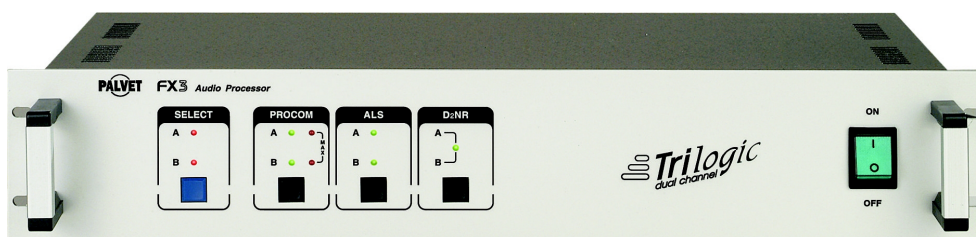

## AUDIO PROCESSORE Fx3 TRILOGIC

audioprocessor “trilogic”, centralina di smistamento segnali bassa frequenza, consente la massima chiarezza della voce dell’oratore. L’esclusivo sistema precom limitando e comprimendo il segnale in eccesso protegge gli amplificatori di potenza da eventuale sovraccarico e permette una notevole riduzione dell’eco.

Dimensioni: rack 19" 485(L)x88(A)x275(P) mm.