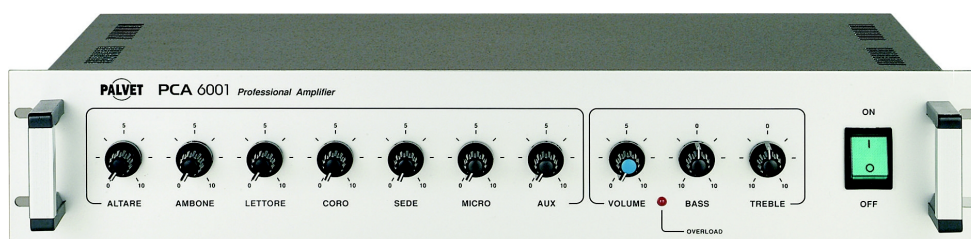

PCA 6001 PHANTOM

Amplificatore, 6 ingressi microfonici alimentati + 2 aux , potenza 120 W, overload, risposta in frequenza +/-1, 5 db 30-20000 Hz.

Regola il volume voce dei diffusori sonori installati (volume generale) e dei microfoni previsti (volume micro altare, volume micro ambone, volume micro coro etc.).

Dimensioni: rack 19" 485(L)x88(A)x275(P) mm.