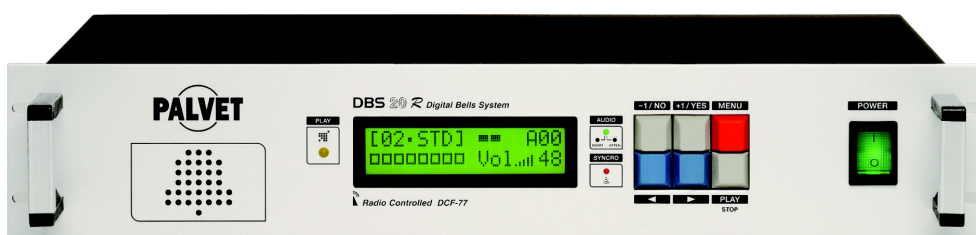

CAMPANE ELETTRONICHE DBS20R

Apparecchiatura computerizzata capace di riprodurre tutta la dinamicità delle vere campane. Registrazione suoni in digitale su compact flash. Riproduce diversi tipi di suonate fra doppi, concerti e melodie con la possibilità di inserire brani personalizzati.

Partenza automatica dei suoni ad orari impostati dall'utente o manuale digitando il numero della suonata scelta. Possibilità di suonare i tocchi delle ore e delle mezz'ore in diversi modi, annullamento o attenuazione nelle ore notturne. Elevata affidabilità a funzionalità nel tempo, facile programmazione che ne consente l'uso a chiunque. Dimensioni : rack 19" 485(L)x88(A)x275(P) mm.